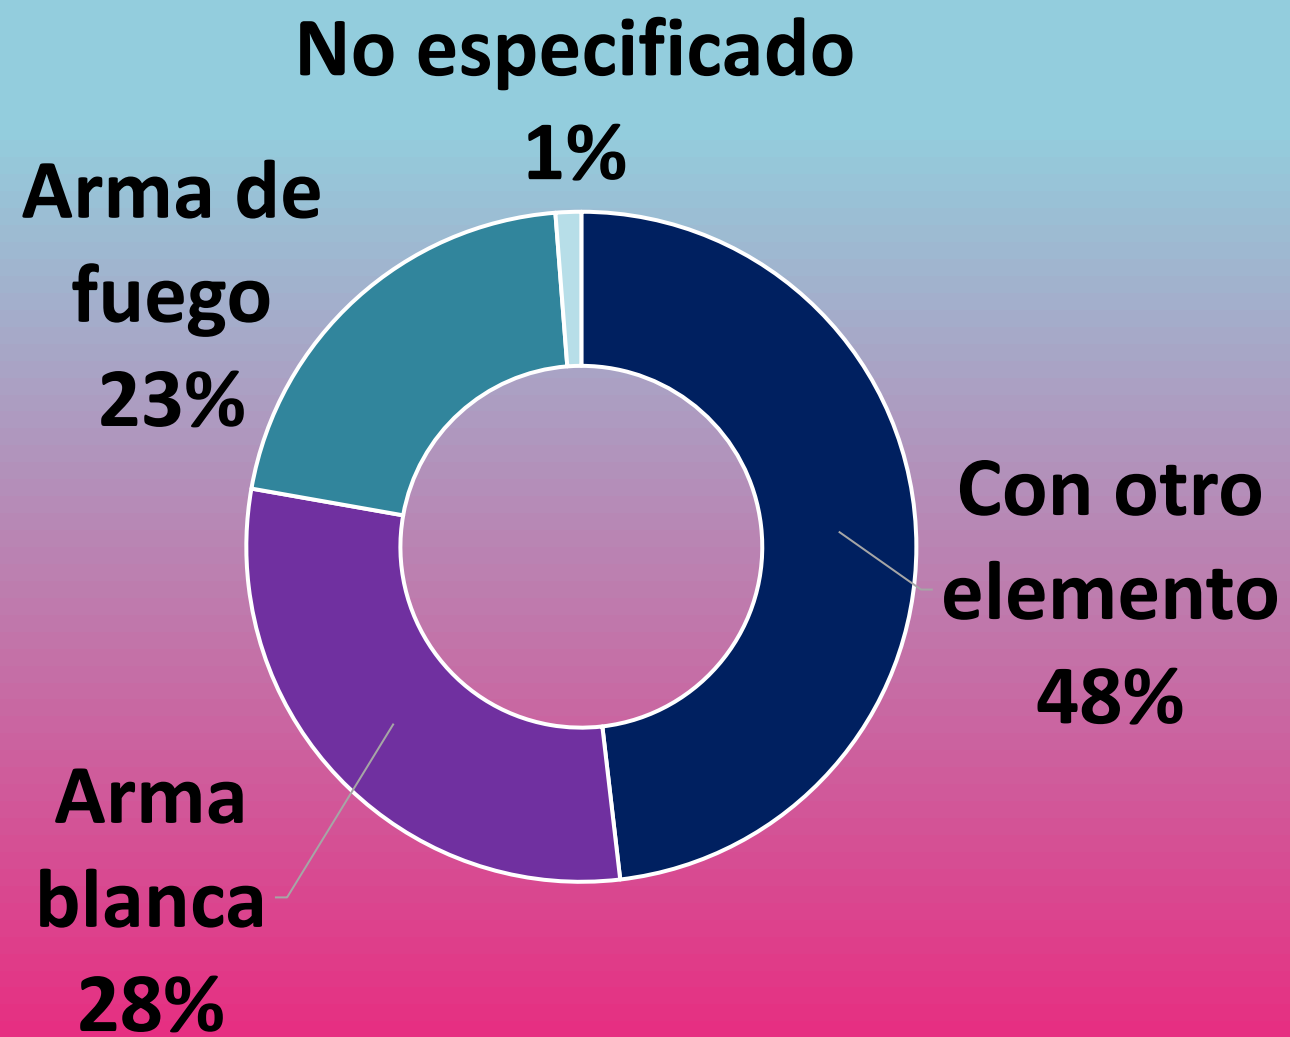

FEMINICIDIOS

DATOS OFICIALES

Según datos oficiales, en 2020 se registraron 70 víctimas de feminicidio en Jalisco.

En 2021, 74 víctimas.

En lo que va de 2022 se han contabilizado 10 víctimas.

Fuente: Secretariado Ejecutivo del Sistema Nacional de Seguridad Pública. Consultado el 25 de abril de 2022.

FEMINICIDIOS

DATOS OFICIALES

Modalidad (instrumentos)

Fuente: Secretariado Ejecutivo del Sistema Nacional de Seguridad Pública. Consultado el 25 de abril de 2022.

HECHOS CON CARACTERÍSTICAS DE FEMINICIDIO